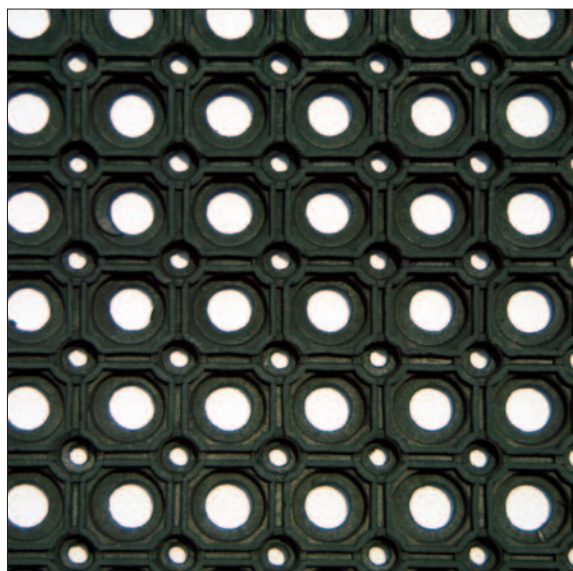

### STANDARD

protiskuzové, protihlukové, otěruvzdorné, odolné povětrnostním vlivům, vhodné pro vlhké a zasněžené prostředí.

Materiál:	syntetický kaučuk zaručuje dlouhodobou životnost		
Povrch:	plástový vzor		
Výška rohože:	22 mm		
Spodní strana:	otevřené dno s výstupky o výšce 5 mm pro odtok vody		
Barva:	černá		
Rozměry:	60 x 40 cm	Váha	2,2 kg / ks
	120 x 80 cm	Váha	12,0 kg / ks
	150 x 100 cm	Váha	18,0 kg / ks

Rohože se dají spojovat do větších ploch  
Sortiment rohoží: KARO, DOMINO, KARO As EXTRA - šedé

### ECONOMIC

Rozměr: 150 x 100 cm    Váha 17,5 kg / ks  
Barva: černá  
Použití: Dětská hřiště, lodní paluby, lyžařské vleky a horská střediska.  
Rohože jsou vyrobeny z měkčí kaučukové směsi, která snižuje možnost zranění při pádu

Testováno  
TÜV TÜRINGEN  
č. 4129/02

Rohože se používají jako čistící zóna pro lyžařské vleky a lanovky. Otvory o průměru 25 mm umožňují větší propad sněhu a snadný odtok vody. Rohože se dají spojovat do větších ploch podle potřeby