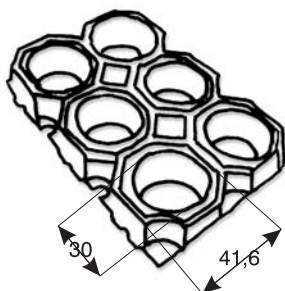

### STANDARD

protiskuzové, protihlukové, otěruvzdorné, odolné povětrnostním vlivům, vhodné pro vlhké a zasněžené prostředí.

Materiál:	syntetický kaučuk zaručuje dlouhodobou životnost		
Povrch:	plástový vzor		
Výška rohože:	22 mm		
Spodní strana:	otevřené dno s výstupky o výšce 5 mm pro odtok vody		
Barva:	černá		
Rozměry:	60 x 40 cm	Váha	2,2 kg / ks
	120 x 80 cm	Váha	12,0 kg / ks
	150 x 100 cm	Váha	18,0 kg / ks

### ECONOMIC

Rozměr: 150 x 100 cm    Váha 17,5 kg / ks  
Barva: černá  
Použití: Dětská hřiště, lodní paluby, lyžařské vleky a horská střediska.  
Rohože jsou vyrobeny z měkčí kaučukové směsi, která snižuje možnost zranění při pádu

Testováno  
TÜV TÜRINGEN  
č. 4129/02

Rohože se používají jako čistící zóna pro lyžařské vleky a lanovky. Otvory o průměru 25 mm umožňují větší propad sněhu a snadný odtok vody. Rohože se dají spojovat do větších ploch podle potřeby