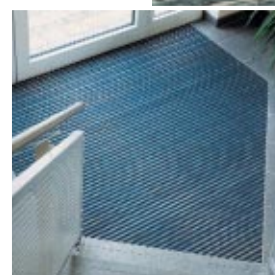

se vyrábí pouze pro koberce o výšce 17 mm

Vlastnosti:

Koberce mají vysoký čistící efekt, odstraňují nečistoty, vstřebávají vlhkost a nemění tvar. Jsou robustní, ale lehce rolovatelné a tím umožňují dobré vyčištění prostoru, v kterém je koberec uložen. Koberce jsou uloženy v podlaze v rámech, aby bylo zabráněno zakopávání nebo klopýtnutí.

Výměna:

Ripsy a gumové profily jsou lehce vyměnitelné

Koberce jsou dodávány v různých tvarech podle přání zákazníka

Geggus E·M·S®

Geggus E-M-S GmbH ■ Eingangs-Matten-Systeme ■ D-76356 Weingarten (Baden)
■ Höhefeldstraße 56 - 60 ■ Tel. 0 72 44 - 70 55-0 ■ Fax. 0 72 44 - 70 55 80
■ E-mail: info@geggus.com ■ www.geggus.com